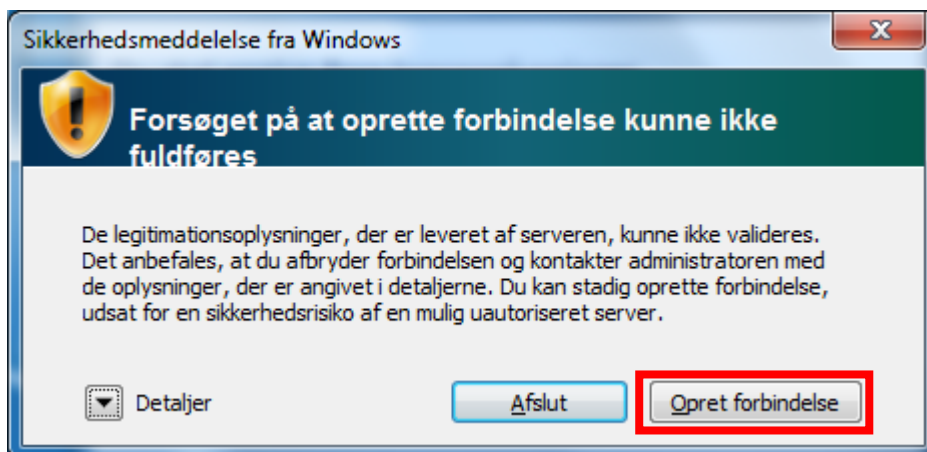

## Vejledning til KHSnet-SECURE

Åben trådløse netværk nederst i højre hjørne

Klik på Andet netværk

Klik Opret forbindelse

Indtast følgende: KHSnet-SECURE (husk forskel på store og små bogstaver)

Login med dit brugernavn og adgangskode som vist ovenfor. Husk uv\ foran dit brugernavn.

Klik Opret forbindelse. Du er nu på nettet.