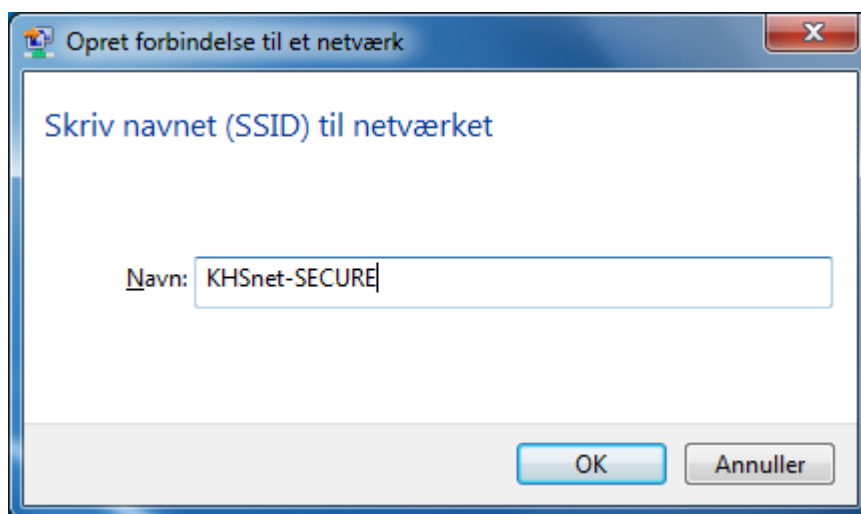

## Vejledning til KHSnet-SECURE

Åben trådløse netværk nederst i højre hjørne

Klik på Andet netværk

Klik Opret forbindelse

Indtast følgende: KHSnet-SECURE (husk forskel på store og små bogstaver)

Login med dit brugernavn og adgangskode som vist ovenfor. Husk uv\ foran dit brugernavn.

Klik Opret forbindelse. Du er nu på nettet.