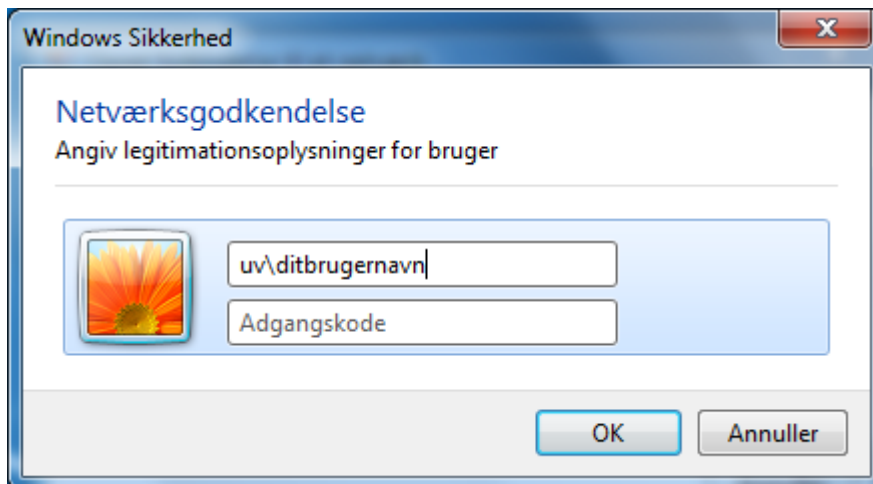

## Vejledning til KHSnet-SECURE

Åben trådløse netværk nederst i højre hjørne

Klik på Andet netværk

Klik Opret forbindelse

Indtast følgende: KHSnet-SECURE (husk forskel på store og små bogstaver)

Login med dit brugernavn og adgangskode som vist ovenfor. Husk uv\ foran dit brugernavn.

Klik Opret forbindelse. Du er nu på nettet.